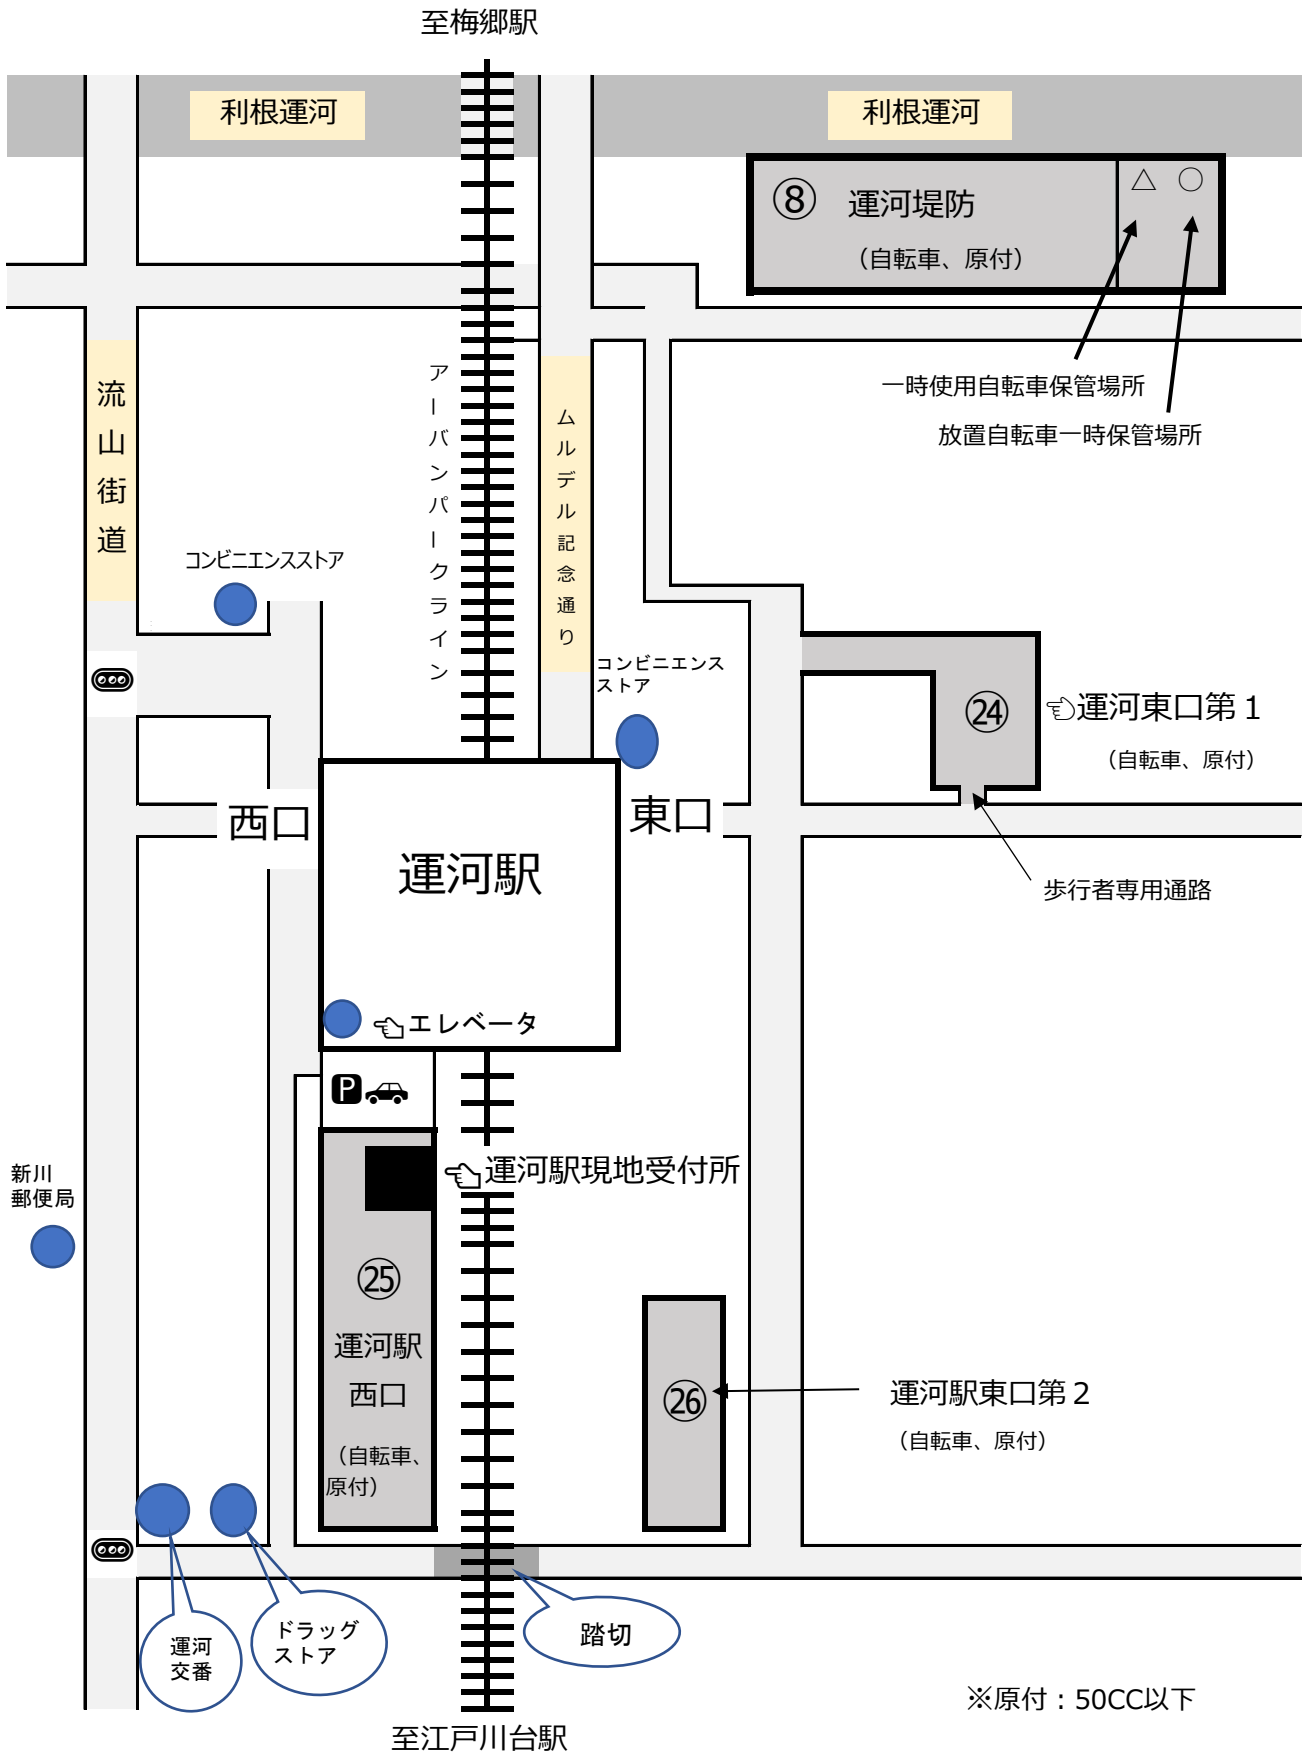

市営自転車駐車場 運河駅 案内図

公益社団法人 流山市シルバー人材センター
流山市東初石3-103-18 Tel. 04-7155-3669