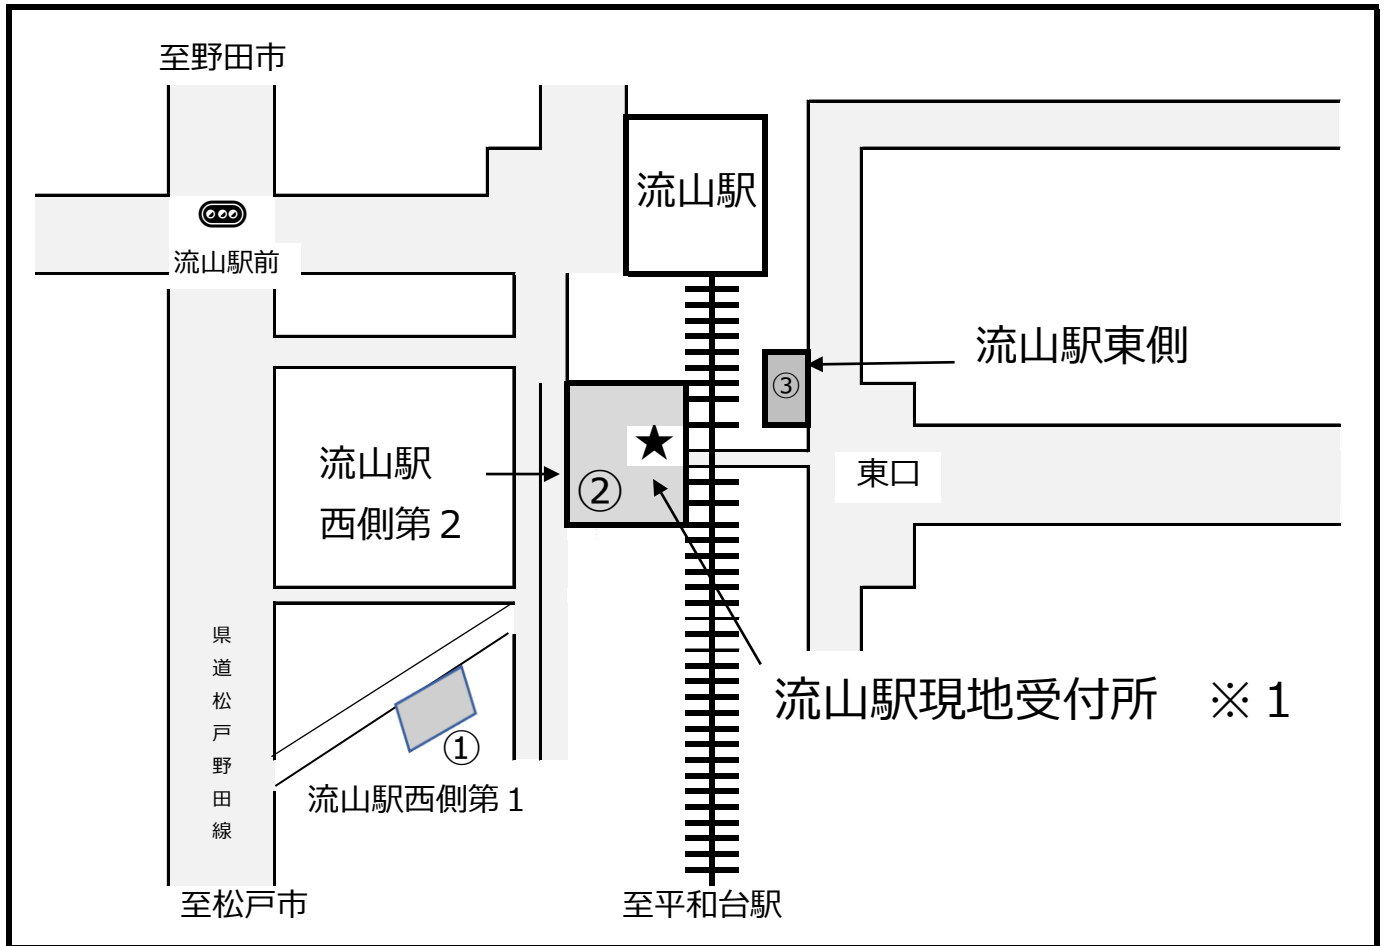

# 流山市営自転車駐車場 流山駅・平和台駅・鯨ヶ崎駅 案内図

◎ 流山市自転車駐車場 指定管理者  
公益社団法人 流山市シルバー人材センター  
流山市東初石3-103-18 Tel. 04-7155-3669

※1: 一時利用券、定期利用券(平和台駅④⑤、鯨ヶ崎駅⑦)を販売しています。