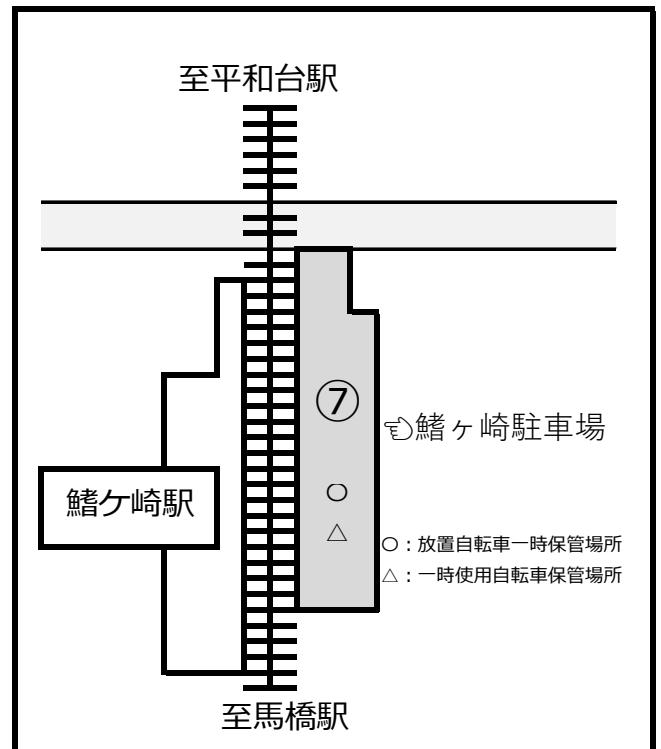

# 流山市営自転車駐車場 流山駅・平和台駅・鯨ヶ崎駅 案内図

◎ 流山市自転車駐車場 指定管理者  
公益社団法人 流山市シルバー人材センター  
流山市東初石3-103-18 Tel. 04-7155-3669

※1: 一時利用券、定期利用券(平和台駅④⑤、鯨ヶ崎駅⑦)を販売しています。