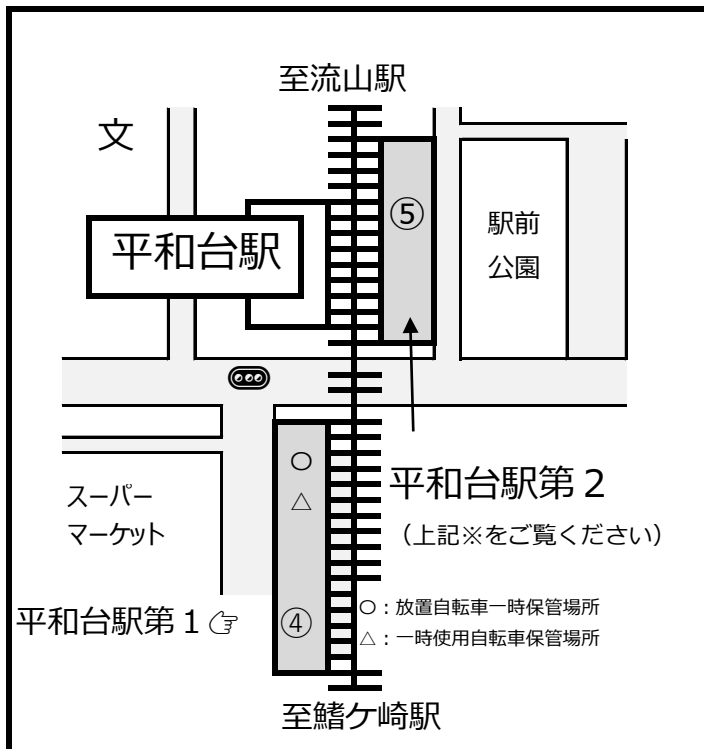

# 流山市営自転車駐車場 流山駅・平和台駅・鯨ヶ崎駅 案内図

◎ 流山市自転車駐車場 指定管理者  
公益社団法人 流山市シルバー人材センター  
流山市東初石3-103-18 Tel. 04-7155-3669

※1: 一時利用券、定期利用券(平和台駅④⑤、鯨ヶ崎駅⑦)を販売しています。